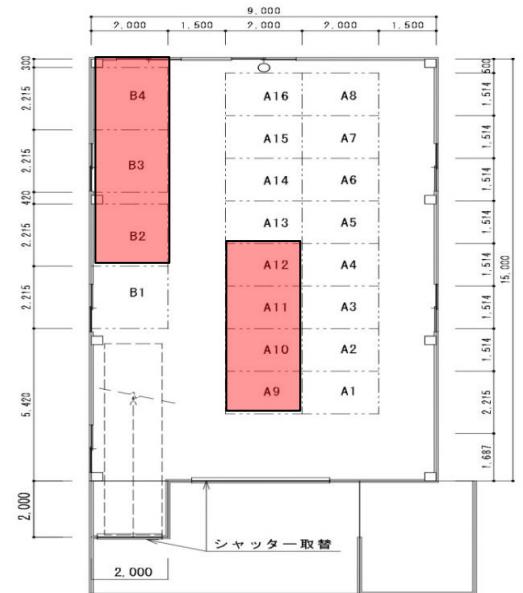

貸主
貸物置

所在地 旭川市豊岡2条6丁目 1番13号
住居表示

Aタイプ

月)6,000円

Bタイプ

月)10,000円

1 階 135.00㎡
Aタイプ: 4.0㎡ (2.4帖) × 4戸
Bタイプ: 2.7㎡ (1.6帖) × 16戸

豊岡2条6丁目貸倉庫