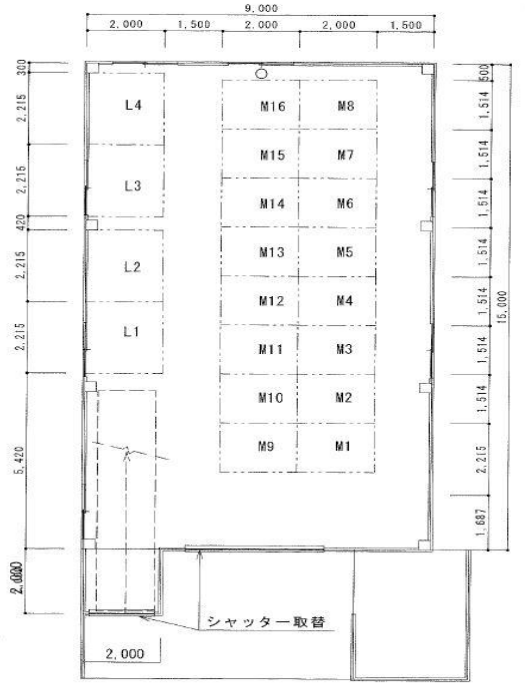

貸主
貸物置

所在地

旭川市豊岡2条6丁目 1番13号

住居表示

Aタイプ

月) 8,000円

Bタイプ

月) 12,000円