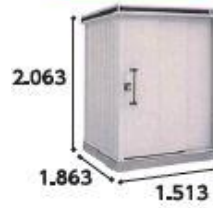

貸主
貸物置

所在地

旭川市豊岡2条6丁目 1番13号

住居表示

Aタイプ

月) 8,000円

Bタイプ

月) 12,000円

ナビ・Google マップで探される場合は「旭川市豊岡2条6丁目1-13」と検索してください。
※現状優先

1 階 135.00㎡

安心安全 室内型レンタル収納庫

D-BOX

24時間365日 いつでも出し入れ自由!

早く売りたい、高く売りたい方で相談ください! 中古住宅・マンション 現金買取

詳しくはこちら → ☆ <http://dfj.jp> ☆
〒070-0033 旭川市3条通10丁目707番地1

免許上川(4) 952号 北海道宅地建物取引業協会会員
● 土日・祝日も営業しております!