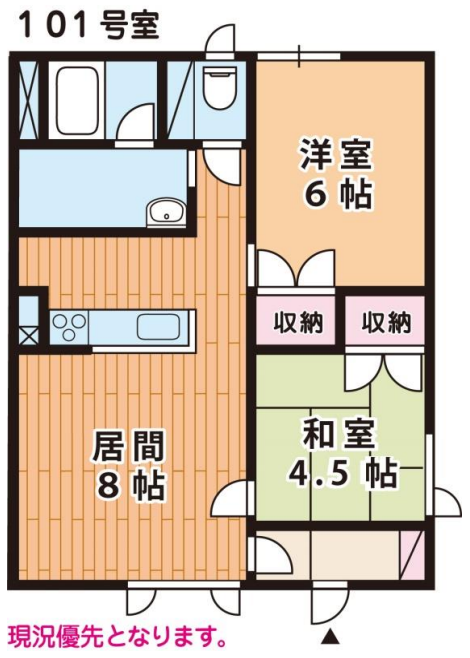

早く売りたい、高く売りたい方で相談ください! 中古住宅・マンション **現金買取**

詳しくはこちら → ☆ <http://dfj.jp> ☆
〒070-0033 旭川市3条通10丁目707番地1
■Tel/0166-23-5588 ■フリーアクセス/0800-800-5868
■Fax/0166-22-3838 ■E-mail/daiwa@msv.dfj.jp

免許上川(5) 952号 北海道宅地建物取引業協会会員
●土日・祝日も営業しております!
株式会社 **大和** DAIWA
携帯サイト <http://dfj.jp/i>